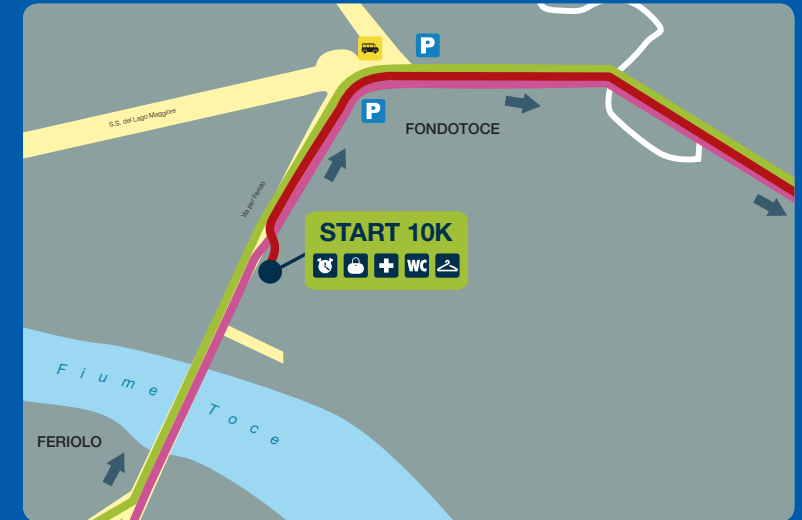

FONDOTOCE AREA PARTENZA / START AREA 10K

VERBANIA AREA ARRIVO / FINISH AREA 42K - 33K - 10K